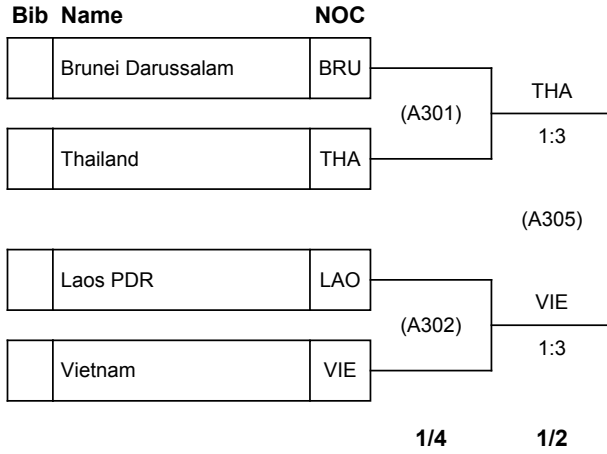

**Results**

**Pool A**

**Final**

**Pool B**

**Repechage**

**Legend:**

1/4 Quarterfinal  
KK Kiken

1/2 Semifinal  
RCn Repechage n

H Hansoku

S Shikkaku